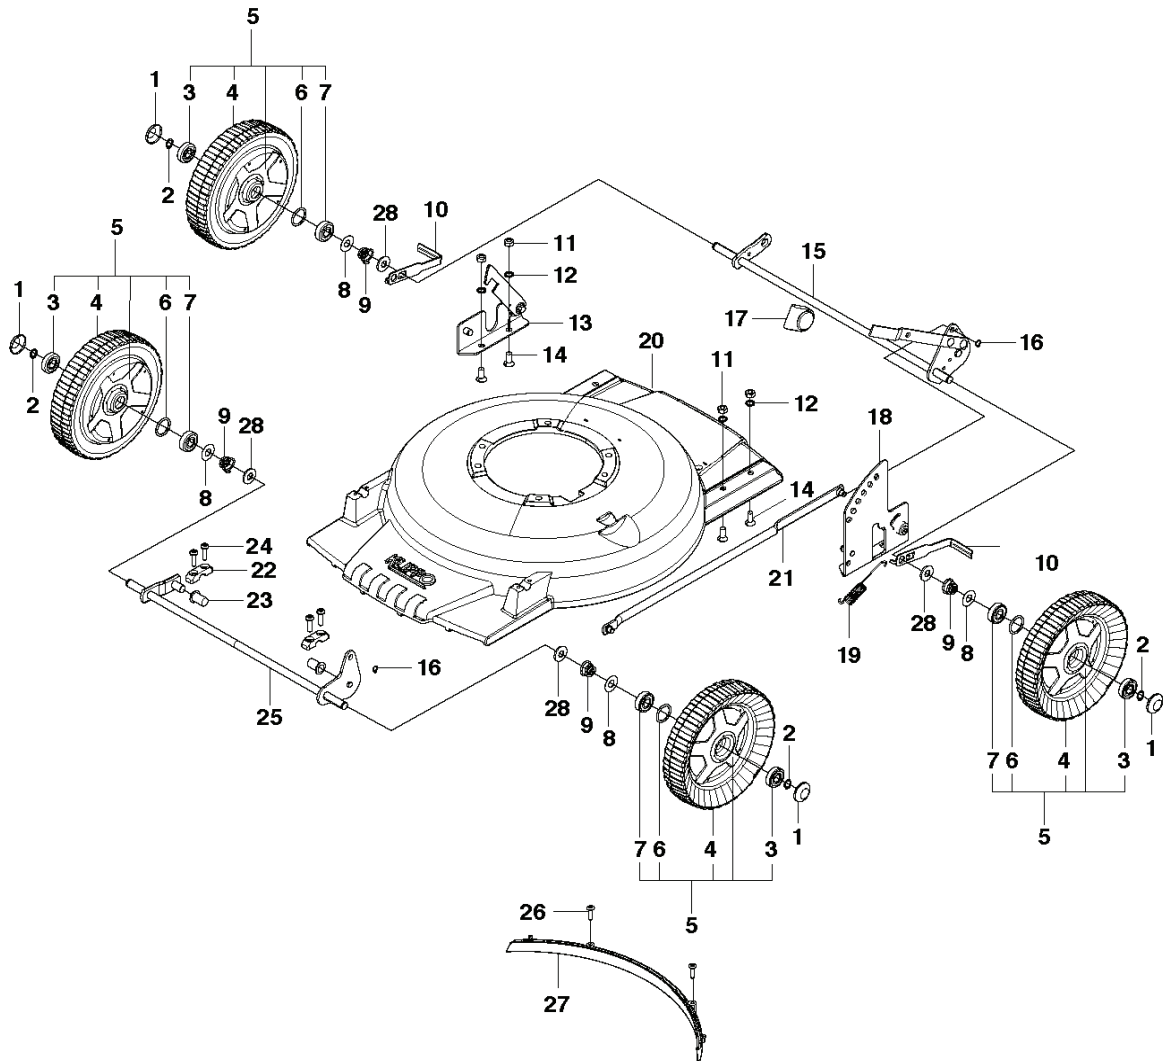

# RESERVDELSLISTA

**A** Champion  
DECK

REF.	ART. NR	ARTIKELBESKRIVNING	ANMÄRKNING	KIT
1	503275101	NAVKAPSEL		4
2	504458301	SPÄRRING		4
3	502882701	KULLAGER	6201-2RS/B9	4 5
4	502945101	DÄCK		4 5
5	503275401	HJUL KPL		4
6	504461801	DISTANSRING		4 5
7	503242901	KULLAGER	6201-2RS	4 5
8	504457601	BRICKA		4
9	503333001	FJÄDER		4
10	503277301	SKRAPA		2
11	731231801	MUTTER (HEXAGON)		4
12	735216401	LÅSBRICKA		4
13	503265801	HANDLE SUPPORT ASSY		1
14	504457001	SKRUV SLCSFM		4
15	503258001	Bakaxel Kpl		1
16	735311000	SPÄRRING		2
17	504464701	KNOPP		1
18	503249001	INDIKATOR PLATTA		1
19	503257601	FJÄDER		1
20	503247901	CHASSI		1
21	503249501	ROD ASSY		1
22	504463801	FÄSTE		2
23	502898101	HÖLJE		2
24	504457101	SKRUV ITXPANM		4
25	503269301	FRAMAXEL ASSY		1
26	504456501	SKRUV ITXPANT		2
27	503243001	WALL BRACKET		1
28	504457301	BRICKA		4
30	502884001	DEKAL		1
31	520290503	DEKAL		1

**C** Champion  
ENGINE

---

REF.	ART. NR	ARTIKELBESKRIVNING	ANMÄRKNING	KIT
1	725245951	SKRUV EHHM		2
2	735216401	LÄSBRICKA		6
3	0	TBD	B&S 625E Series / No. 122T02-5045-H2	1
4	731231801	MUTTER (HEXAGON)		2
5	502882901	SCREW		1
6	504460501	WOODRUF KEY		1
7	579228401	KNIVFÄSTE		1
8	503259901	BLADE BUSHING		1
9	503259401	BRICKA		1
10	502881310	KNIV		1
12	503332501	FJÄDER		1
13	504456402	SCREW EHHI		1
14	577595101	DEKAL		1

**B** Champion  
HANDLE

---

REF.	ART. NR	ARTIKELBESKRIVNING	ANMÄRKNING	KIT
1	502876201	BYGEL		1
2	576641901	HANDLE GRIP		1
3	503320901	BUSHING		2
4	732251601	HEXAGON LÅSMUTTER		1
7	579183901	HANDTAG KPL		1
8	503313401	KABEL		1
9	725237871	SKRUV EHHM		1
10	503298301	HÄVARM KPL		1
11	504457301	BRICKA		1
12	727654351	SKRUV RSQM		1 13
13	503284301	HANDTAG KPL		1
14	504464001	JUSTERINGSHJUL		2
15	735311200	SPÄRRING		2