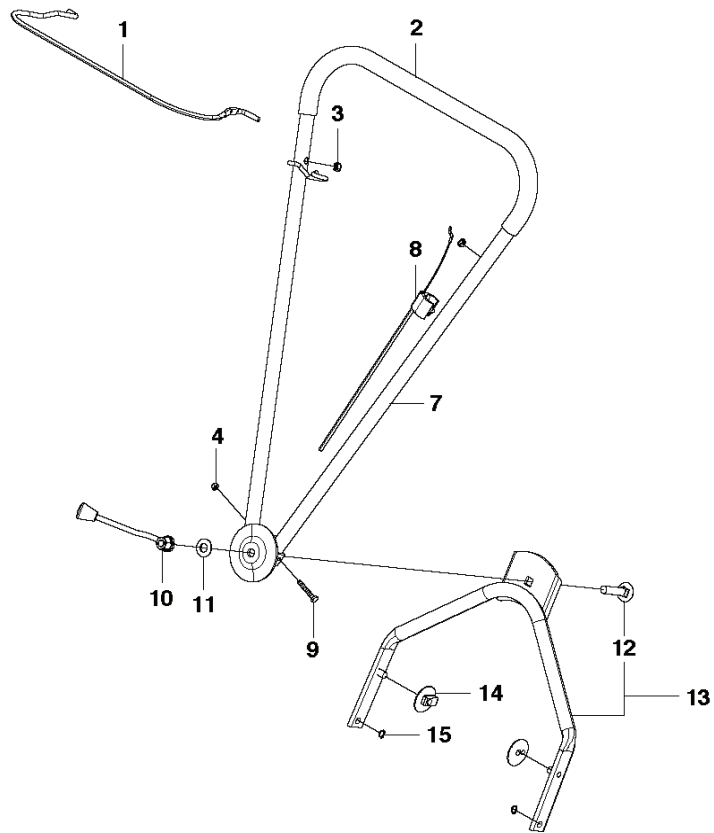

# RESERVDELSLISTA

**A** Champion  
DECK

REF.	ART. NR	ARTIKELBESKRIVNING	ANMÄRKNING	KIT
1	503275101	NAVKAPSEL		4
2	504458301	SPÄRRING		4
3	502882701	KULLAGER	6201-2RS/B9	4 5
4	502945101	DÄCK		4 5
5	503275401	HJUL KPL		4
6	504461801	DISTANSRING		4 5
7	503242901	KULLAGER	6201-2RS	4 5
8	504457601	BRICKA		4
9	503333001	FJÄDER		4
10	503277301	SKRAPA		2
11	731231801	MUTTER (HEXAGON)		4
12	735216401	LÅSBRICKA		4
13	503265801	HANDLE SUPPORT ASSY		1
14	504457001	SKRUV SLCSFM		4
15	503258001	Bakaxel Kpl		1
16	735311000	SPÄRRING		2
17	504464701	KNOPP		1
18	503249001	INDIKATOR PLATTA		1
19	503257601	FJÄDER		1
20	503247901	CHASSI		1
21	503249501	ROD ASSY		1
22	504463801	FÄSTE		2
23	502898101	HÖLJE		2
24	504457101	SKRUV ITXPANM		4
25	503269301	FRAMAXEL ASSY		1
26	504456501	SKRUV ITXPANT		2
27	503243001	WALL BRACKET		1
28	504457301	BRICKA		4
30	502884001	DEKAL		1
31	520290503	DEKAL		1

**C** Champion  
ENGINE

---

REF.	ART. NR	ARTIKELBESKRIVNING	ANMÄRKNING	KIT
1	725245951	SKRUV EHHM		2
2	735216401	LÄSBRICKA		6
3	0	TBD	B&S 625E Series / No. 122T02-5045-H2	1
4	731231801	MUTTER (HEXAGON)		2
5	502882901	SCREW		1
6	504460501	WOODRUF KEY		1
7	579228401	KNIVFÄSTE		1
8	503259901	BLADE BUSHING		1
9	503259401	BRICKA		1
10	502881310	KNIV		1
12	503332501	FJÄDER		1
13	504456402	SCREW EHHI		1
14	577595101	DEKAL		1

**B** Champion  
HANDLE

---

REF.	ART. NR	ARTIKELBESKRIVNING	ANMÄRKNING	KIT
1	502876201	BYGEL		1
2	576641901	HANDLE GRIP		1
3	503320901	BUSHING		2
4	732251601	HEXAGON LÅSMUTTER		1
7	579183901	HANDTAG KPL		1
8	503313401	KABEL		1
9	725237871	SKRUV EHHM		1
10	503298301	HÄVARM KPL		1
11	504457301	BRICKA		1
12	727654351	SKRUV RSQM		1 13
13	503284301	HANDTAG KPL		1
14	504464001	JUSTERINGSHJUL		2
15	735311200	SPÄRRING		2