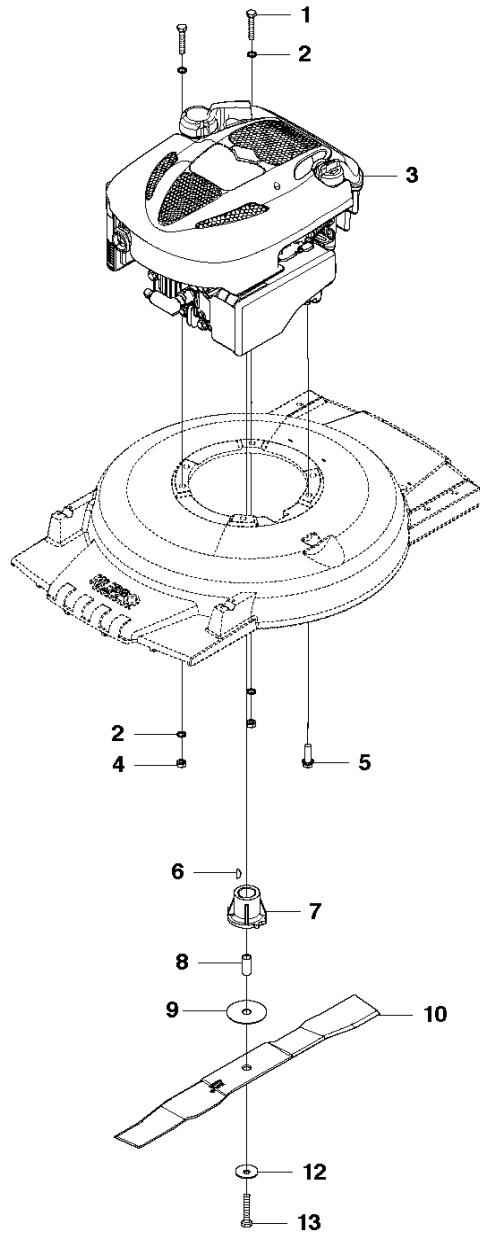

# RESERVDELSLISTA

**A** Champion  
DECK

REF.	ART. NR	ARTIKELBESKRIVNING	ANMÄRKNING	KIT
1	503275101	NAVKAPSEL		4
2	504458301	SPÄRRING		4
3	502882701	KULLAGER	6201-2RS/B9	4 5
4	502945101	DÄCK		4 5
5	503275401	HJUL KPL		4
6	504461801	DISTANSRING		4 5
7	503242901	KULLAGER	6201-2RS	4 5
8	504457601	BRICKA		4
9	503333001	FJÄDER		4
10	503277301	SKRAPA		2
11	731231801	MUTTER (HEXAGON)		4
12	735216401	LÅSBRICKA		4
13	503265801	HANDLE SUPPORT ASSY		1
14	504457001	SKRUV SLCSFM		4
15	503258001	Bakaxel Kpl		1
16	735311000	SPÄRRING		2
17	504464701	KNOPP		1
18	503249001	INDIKATOR PLATTA		1
19	503257601	FJÄDER		1
20	503247901	CHASSI		1
21	503249501	ROD ASSY		1
22	504463801	FÄSTE		2
23	502898101	HÖLJE		2
24	504457101	SKRUV ITXPANM		4
25	503269301	FRAMAXEL ASSY		1
26	504456501	SKRUV ITXPANT		2
27	503243001	WALL BRACKET		1
28	504457301	BRICKA		4
30	502884001	DEKAL		1
31	520290503	DEKAL		1

**C** Champion  
ENGINE

---

REF.	ART. NR	ARTIKELBESKRIVNING	ANMÄRKNING	KIT
1	725245951	SKRUV EHHM		2
2	735216401	LÄSBRICKA		6
3	0	TBD	B&S 625E Series / No. 122T02-5045-H2	1
4	731231801	MUTTER (HEXAGON)		2
5	502882901	SCREW		1
6	504460501	WOODRUF KEY		1
7	579228401	KNIVFÄSTE		1
8	503259901	BLADE BUSHING		1
9	503259401	BRICKA		1
10	502881310	KNIV		1
12	503332501	FJÄDER		1
13	504456402	SCREW EHHI		1
14	577595101	DEKAL		1

**B** Champion  
HANDLE

---

REF.	ART. NR	ARTIKELBESKRIVNING	ANMÄRKNING	KIT
1	502876201	BYGEL		1
2	576641901	HANDLE GRIP		1
3	503320901	BUSHING		2
4	732251601	HEXAGON LÅSMUTTER		1
7	579183901	HANDTAG KPL		1
8	503313401	KABEL		1
9	725237871	SKRUV EHHM		1
10	503298301	HÄVARM KPL		1
11	504457301	BRICKA		1
12	727654351	SKRUV RSQM		1 13
13	503284301	HANDTAG KPL		1
14	504464001	JUSTERINGSHJUL		2
15	735311200	SPÄRRING		2